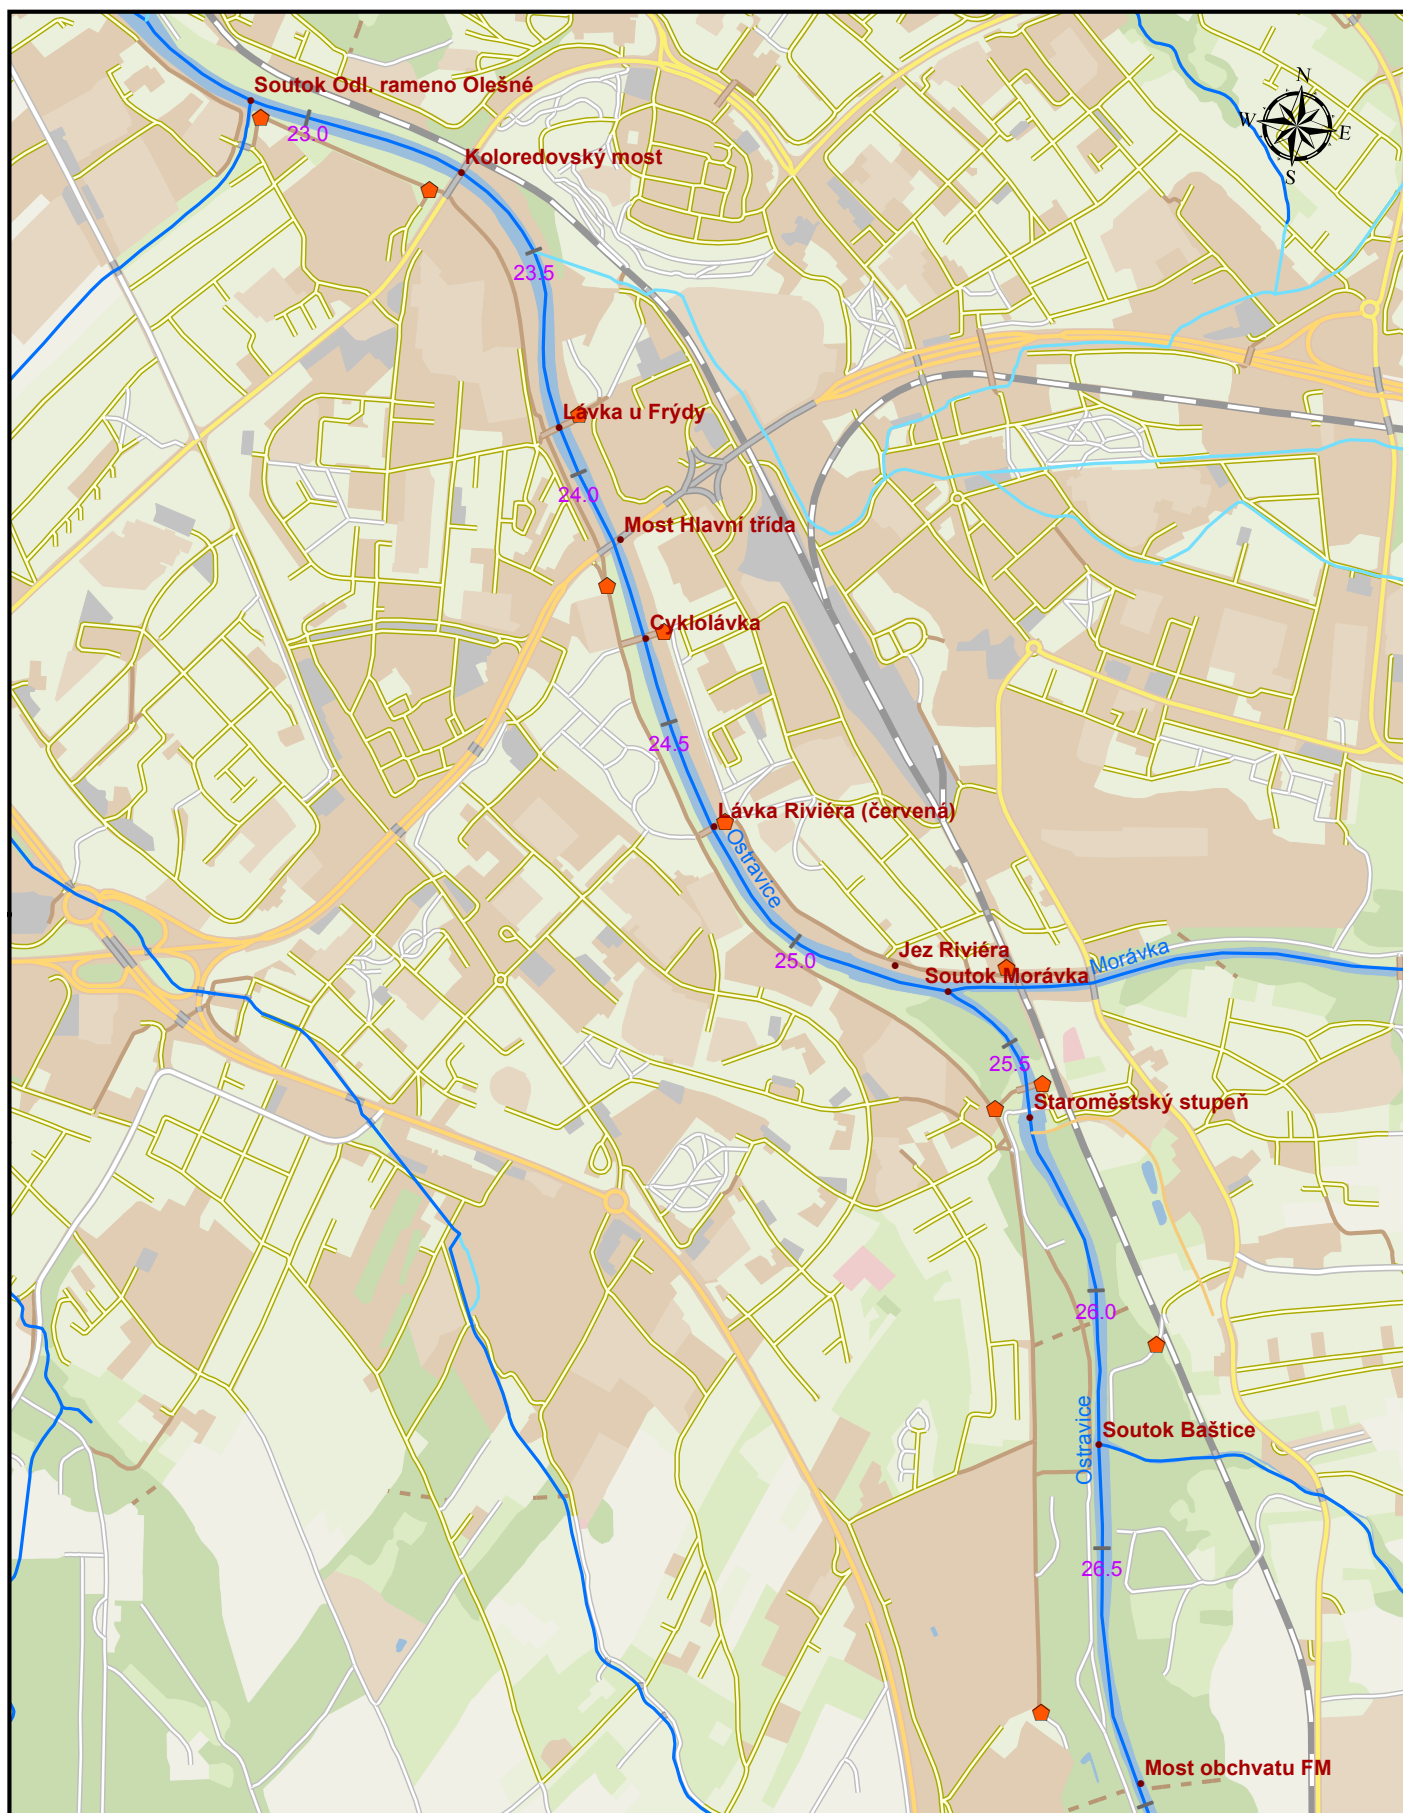

# Ostravice: Umístění informačních cedulí

## Legenda

Informační cedule

1 : 15 000

0 250 500 m

 Povodí Odry  
státní podnik

Souřadnicový systém: S-JTSK (Krovak East-North)